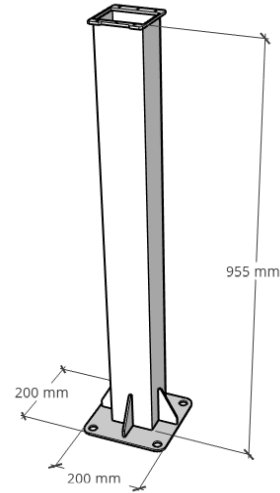

PILLAR

MODEL	ZVA-PILLAR-7K	ZVA-PILLAR-22K
Parameter	Stand-off pillar for wallbox	
Type	Stand-off pillar for wallbox	
Dimensions (HxWxL) (mm)	1000x200x150	955x200x200
Weight (kg)	10	10
Material	Iron (F37)	