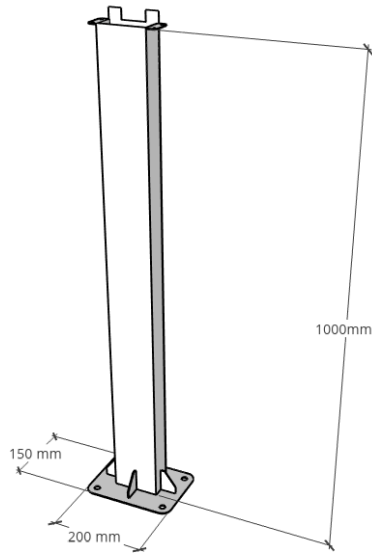

PILLAR

MODEL	ZVA-PILLAR-7K	ZVA-PILLAR-22K
Parameter	Stand-off pillar for wallbox	
Type	Stand-off pillar for wallbox	
Dimensions (HxWxL) (mm)	1000x200x150	955x200x200
Weight (kg)	10	10
Material	Iron (F37)	