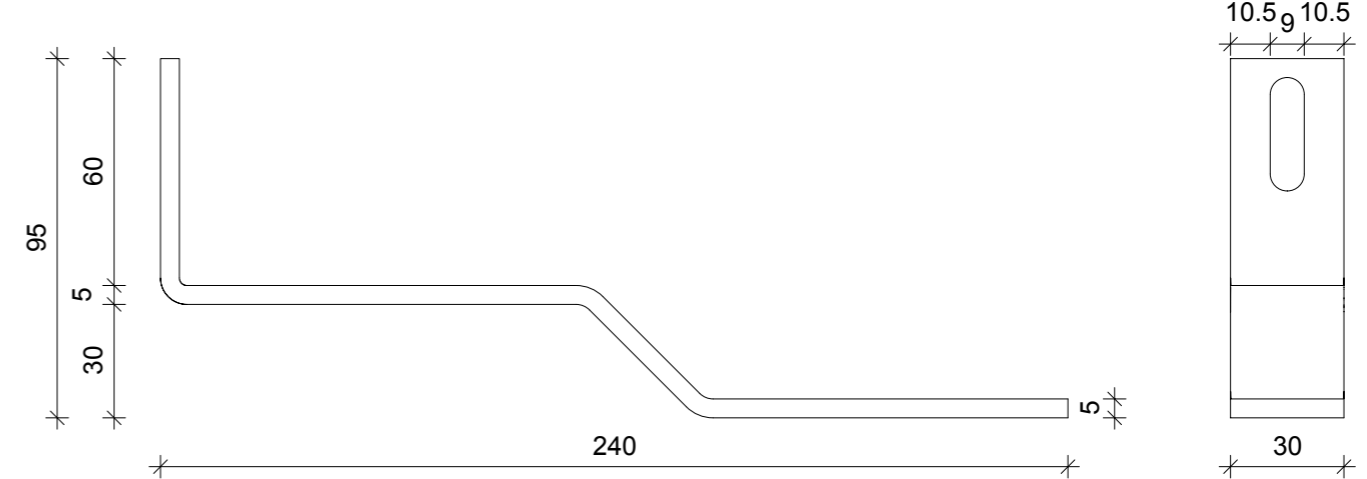

Sun-age srl
Via Panica 121
36063 Marostica (VI)
www.sun-age.it

Scheda tecnica KIT

| | |
|----------------------|---|
| Denominazione | KIT STAFFA BASSA REGOLABILE 5 mm |
| Codice prodotto | K 103D01 |
| Descrizione prodotto | STAFFA REGOLABILE PER TETTI A TEGOLA |
| data | 01-03-2016 |
| scala disegno | 1:2 |

TABELLA MISURE

- mm 120 - codice A
- mm 140 - codice B
- mm 160 - codice C
- mm 180 - codice D
- mm 200 - codice E

- mm 20 - codice 1
- mm 25 - codice 2
- mm 30 - codice 3
- mm 40 - codice 4
- mm 45 - codice 5
- mm 50 - codice 6

Es.: K103D01 **cod A4** (staffa dimensioni X=120 / Y=40)

| Codice | Articolo | Descrizione | Quantità | Note |
|--|----------|----------------|--------------------|------|
| S102D01 | | Parte bassa | | |
| S102D00 | | L a 2 fori | | |
| H108D00 | | Dado flangiato | | |
| B405D25 | | TTQS inox | | |
| Materiale ACCIAIO INOX AISI 430 | | | Peso 460 GR | |