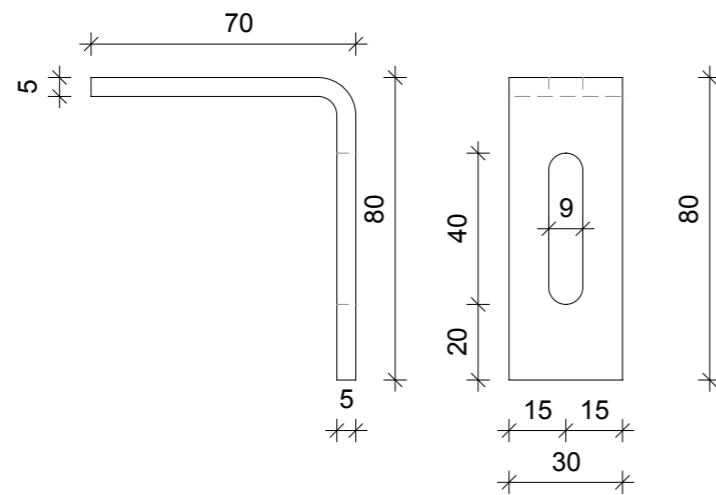

Sun-age srl
Via Panica 121
36063 Marostica (VI)
www.sun-age.it

Scheda tecnica KIT

| | |
|----------------------|---|
| Denominazione | KIT STAFFA BASSA REGOLABILE 5 mm |
| Codice prodotto | K 103D01 |
| Descrizione prodotto | STAFFA REGOLABILE PER TETTI A TEGOLA |
| data | 01-03-2016 |
| scala disegno | 1:2 |

TABELLA MISURE

- mm 120 - codice A
- mm 140 - codice B
- mm 160 - codice C
- mm 180 - codice D
- mm 200 - codice E

- mm 20 - codice 1
- mm 25 - codice 2
- mm 30 - codice 3
- mm 40 - codice 4
- mm 45 - codice 5
- mm 50 - codice 6

Es.: K103D01 **cod A4** (staffa dimensioni X=120 / Y=40)

| Codice | Articolo | Descrizione | Quantità | Note |
|--|----------|----------------|--------------------|------|
| S102D01 | | Parte bassa | | |
| S102D00 | | L a 2 fori | | |
| H108D00 | | Dado flangiato | | |
| B405D25 | | TTQS inox | | |
| Materiale ACCIAIO INOX AISI 430 | | | Peso 460 GR | |