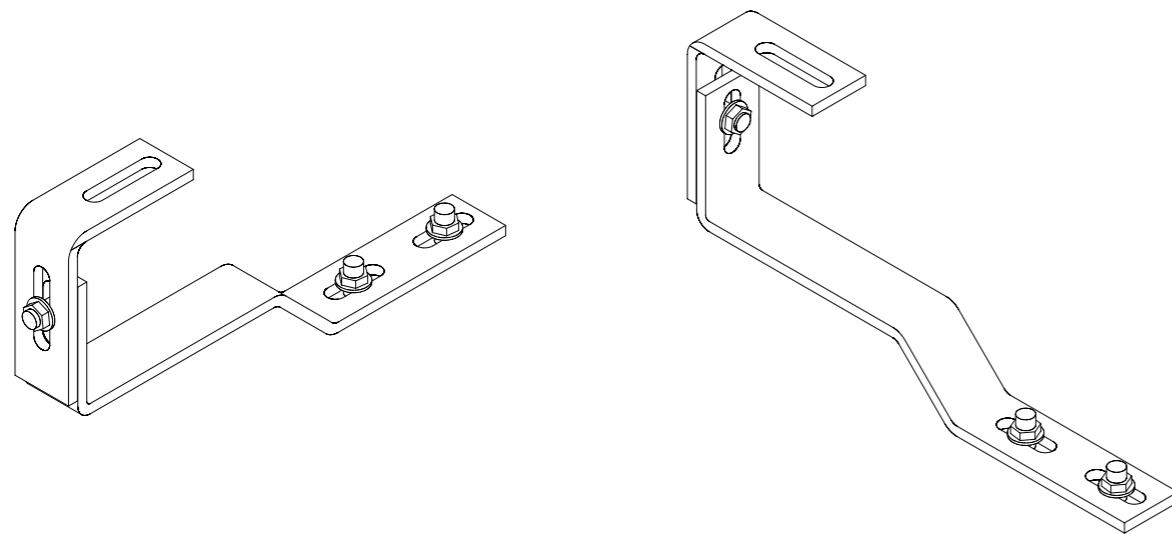

Sun-age srl
Via Panica 121
36063 Marostica (VI)
www.sun-age.it

Scheda tecnica KIT

| | |
|----------------------|---|
| Denominazione | KIT STAFFA BASSA REGOLABILE 5 mm |
| Codice prodotto | K 103D01 |
| Descrizione prodotto | STAFFA REGOLABILE PER TETTI A TEGOLA |
| data | 01-03-2016 |
| scala disegno | 1:2 |

TABELLA MISURE

- mm 120 - codice A
- mm 140 - codice B
- mm 160 - codice C
- mm 180 - codice D
- mm 200 - codice E

- mm 20 - codice 1
- mm 25 - codice 2
- mm 30 - codice 3
- mm 40 - codice 4
- mm 45 - codice 5
- mm 50 - codice 6

Es.: K103D01 **cod A4** (staffa dimensioni X=120 / Y=40)

| Codice | Articolo | Descrizione | Quantità | Note |
|--|----------|----------------|--------------------|------|
| S102D01 | | Parte bassa | | |
| S102D00 | | L a 2 fori | | |
| H108D00 | | Dado flangiato | | |
| B405D25 | | TTQS inox | | |
| Materiale ACCIAIO INOX AISI 430 | | | Peso 460 GR | |