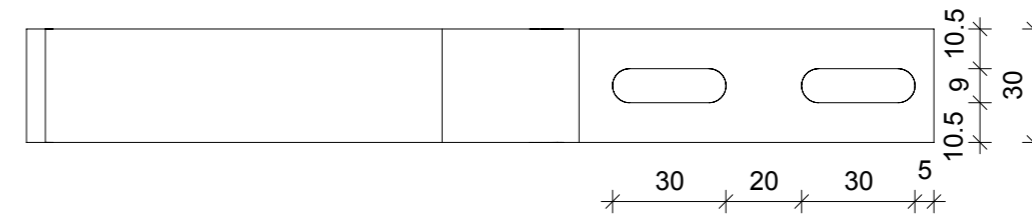

Sun-age srl
Via Panica 121
36063 Marostica (VI)
www.sun-age.it

Scheda tecnica KIT

| | |
|----------------------|---|
| Denominazione | KIT STAFFA BASSA REGOLABILE 5 mm |
| Codice prodotto | K 103D01 |
| Descrizione prodotto | STAFFA REGOLABILE PER TETTI A TEGOLA |
| data | 01-03-2016 |
| scala disegno | 1:2 |

TABELLA MISURE

- mm 120 - codice A
- mm 140 - codice B
- mm 160 - codice C
- mm 180 - codice D
- mm 200 - codice E

- mm 20 - codice 1
- mm 25 - codice 2
- mm 30 - codice 3
- mm 40 - codice 4
- mm 45 - codice 5
- mm 50 - codice 6

Es.: K103D01 **cod A4** (staffa dimensioni X=120 / Y=40)

| Codice | Articolo | Descrizione | Quantità | Note |
|--|----------|----------------|--------------------|------|
| S102D01 | | Parte bassa | | |
| S102D00 | | L a 2 fori | | |
| H108D00 | | Dado flangiato | | |
| B405D25 | | TTQS inox | | |
| Materiale ACCIAIO INOX AISI 430 | | | Peso 460 GR | |