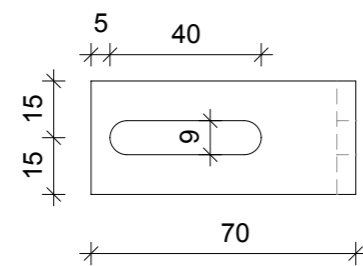

Sun-age srl
Via Panica 121
36063 Marostica (VI)
www.sun-age.it

Scheda tecnica KIT

| | |
|----------------------|---|
| Denominazione | KIT STAFFA BASSA REGOLABILE 5 mm |
| Codice prodotto | K 103D01 |
| Descrizione prodotto | STAFFA REGOLABILE PER TETTI A TEGOLA |
| data | 01-03-2016 |
| scala disegno | 1:2 |

TABELLA MISURE

- mm 120 - codice A
- mm 140 - codice B
- mm 160 - codice C
- mm 180 - codice D
- mm 200 - codice E

- mm 20 - codice 1
- mm 25 - codice 2
- mm 30 - codice 3
- mm 40 - codice 4
- mm 45 - codice 5
- mm 50 - codice 6

Es.: K103D01 **cod A4** (staffa dimensioni X=120 / Y=40)

| Codice | Articolo | Descrizione | Quantità | Note |
|--|----------|----------------|--------------------|------|
| S102D01 | | Parte bassa | | |
| S102D00 | | L a 2 fori | | |
| H108D00 | | Dado flangiato | | |
| B405D25 | | TTQS inox | | |
| Materiale ACCIAIO INOX AISI 430 | | | Peso 460 GR | |