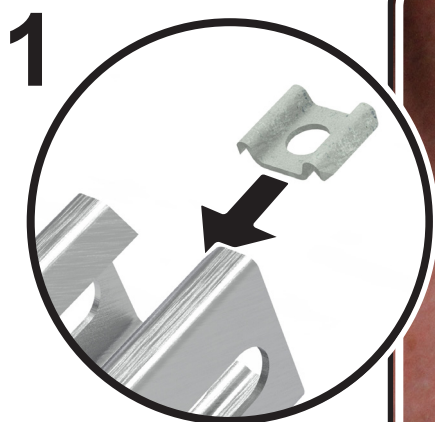

## K500D21 MANUALE DI INSTALLAZIONE KIT MORSETTO CENTRALE

1. Per agganciare il seguente kit;

2. Inserire la piastrina dentro al profilo (1) e agganciarla (2) inserire la vite nel morsetto (3);

3. Dopo aver agganciato il kit K500D21 al profilo P100S03 (4), procedere al fissaggio dei moduli.