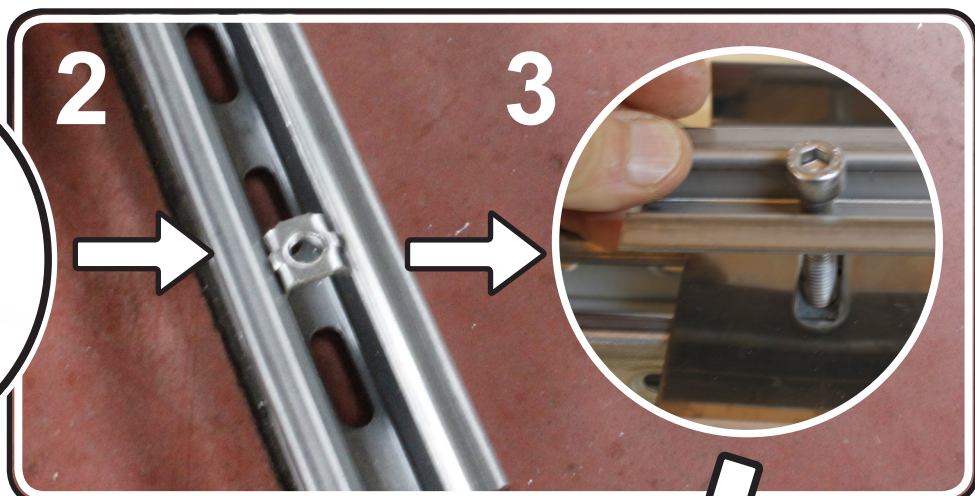

## K500D21 MANUALE DI INSTALLAZIONE KIT MORSETTO CENTRALE

1. Per agganciare il seguente kit;

2. Inserire la piastrina dentro al profilo (1) e agganciarla (2) inserire la vite nel morsetto (3);

3. Dopo aver agganciato il kit K500D21 al profilo P100S03 (4), procedere al fissaggio dei moduli.