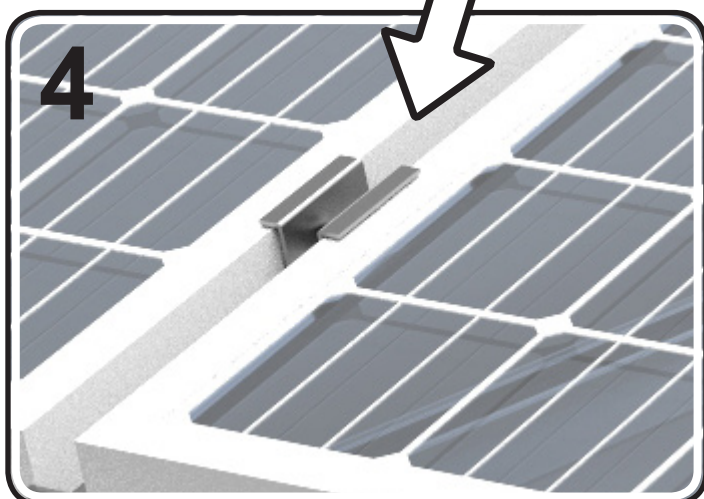

## K500D21 MANUALE DI INSTALLAZIONE KIT MORSETTO CENTRALE

1. Per agganciare il seguente kit;

2. Inserire la piastrina dentro al profilo (1) e agganciarla (2) inserire la vite nel morsetto (3);

3. Dopo aver agganciato il kit K500D21 al profilo P100S03 (4), procedere al fissaggio dei moduli.