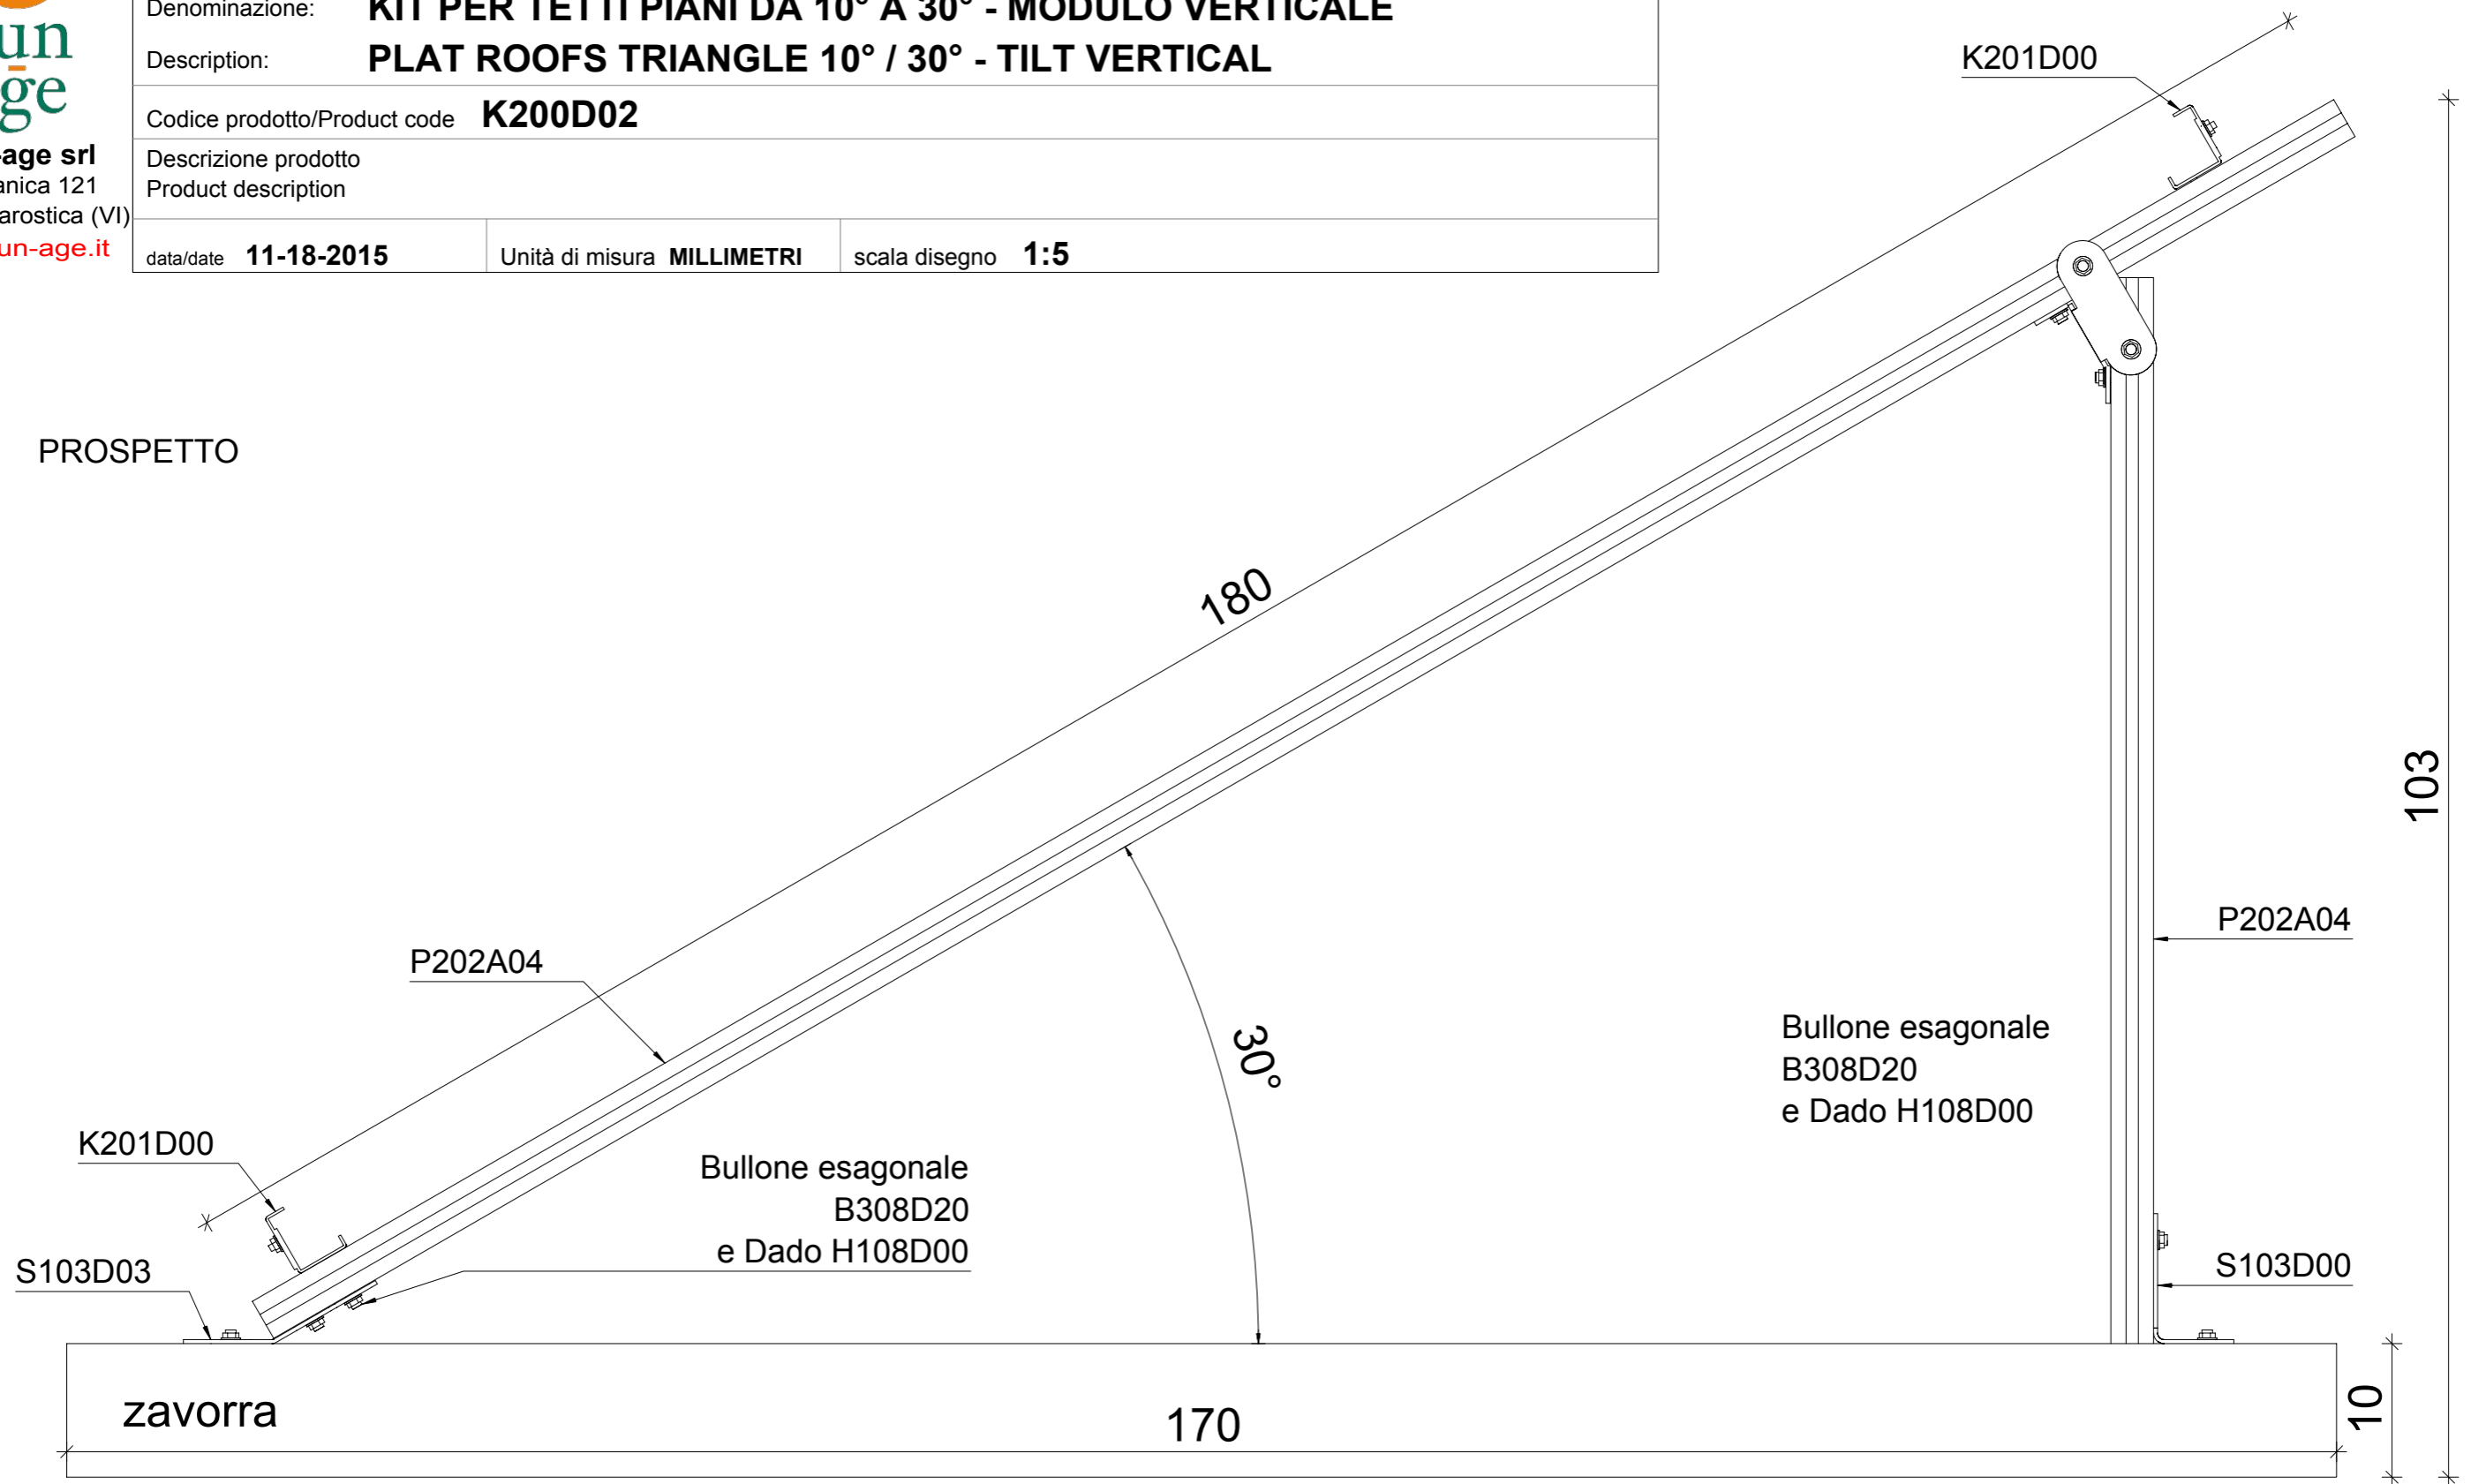

Scheda tecnica KIT

Denominazione: **KIT PER TETTI PIANI DA 10° A 30° - MODULO VERTICALE**

Description: **PLAT ROOFS TRIANGLE 10° / 30° - TILT VERTICAL**

Codice prodotto/Product code **K200D02**

Descrizione prodotto
Product description

data/date **11-18-2015**

Unità di misura **MILLIMETRI**

scala disegno **1:5**

Sun-age srl
Via Panica 121
36063 Marostica (VI)
www.sun-age.it

PROSPETTO

Codice	Articolo	Descrizione	Quantità	Note
K201D00		Morsetto		
P202A04		Profilo alluminio		
S103D00		L a 3 fori acciaio inox		
H108D00		Dado acciaio inox		
B308D20		TTQS		

Materiale **ACCIAIO INOX AISI 430**

Peso **5.00 KG**